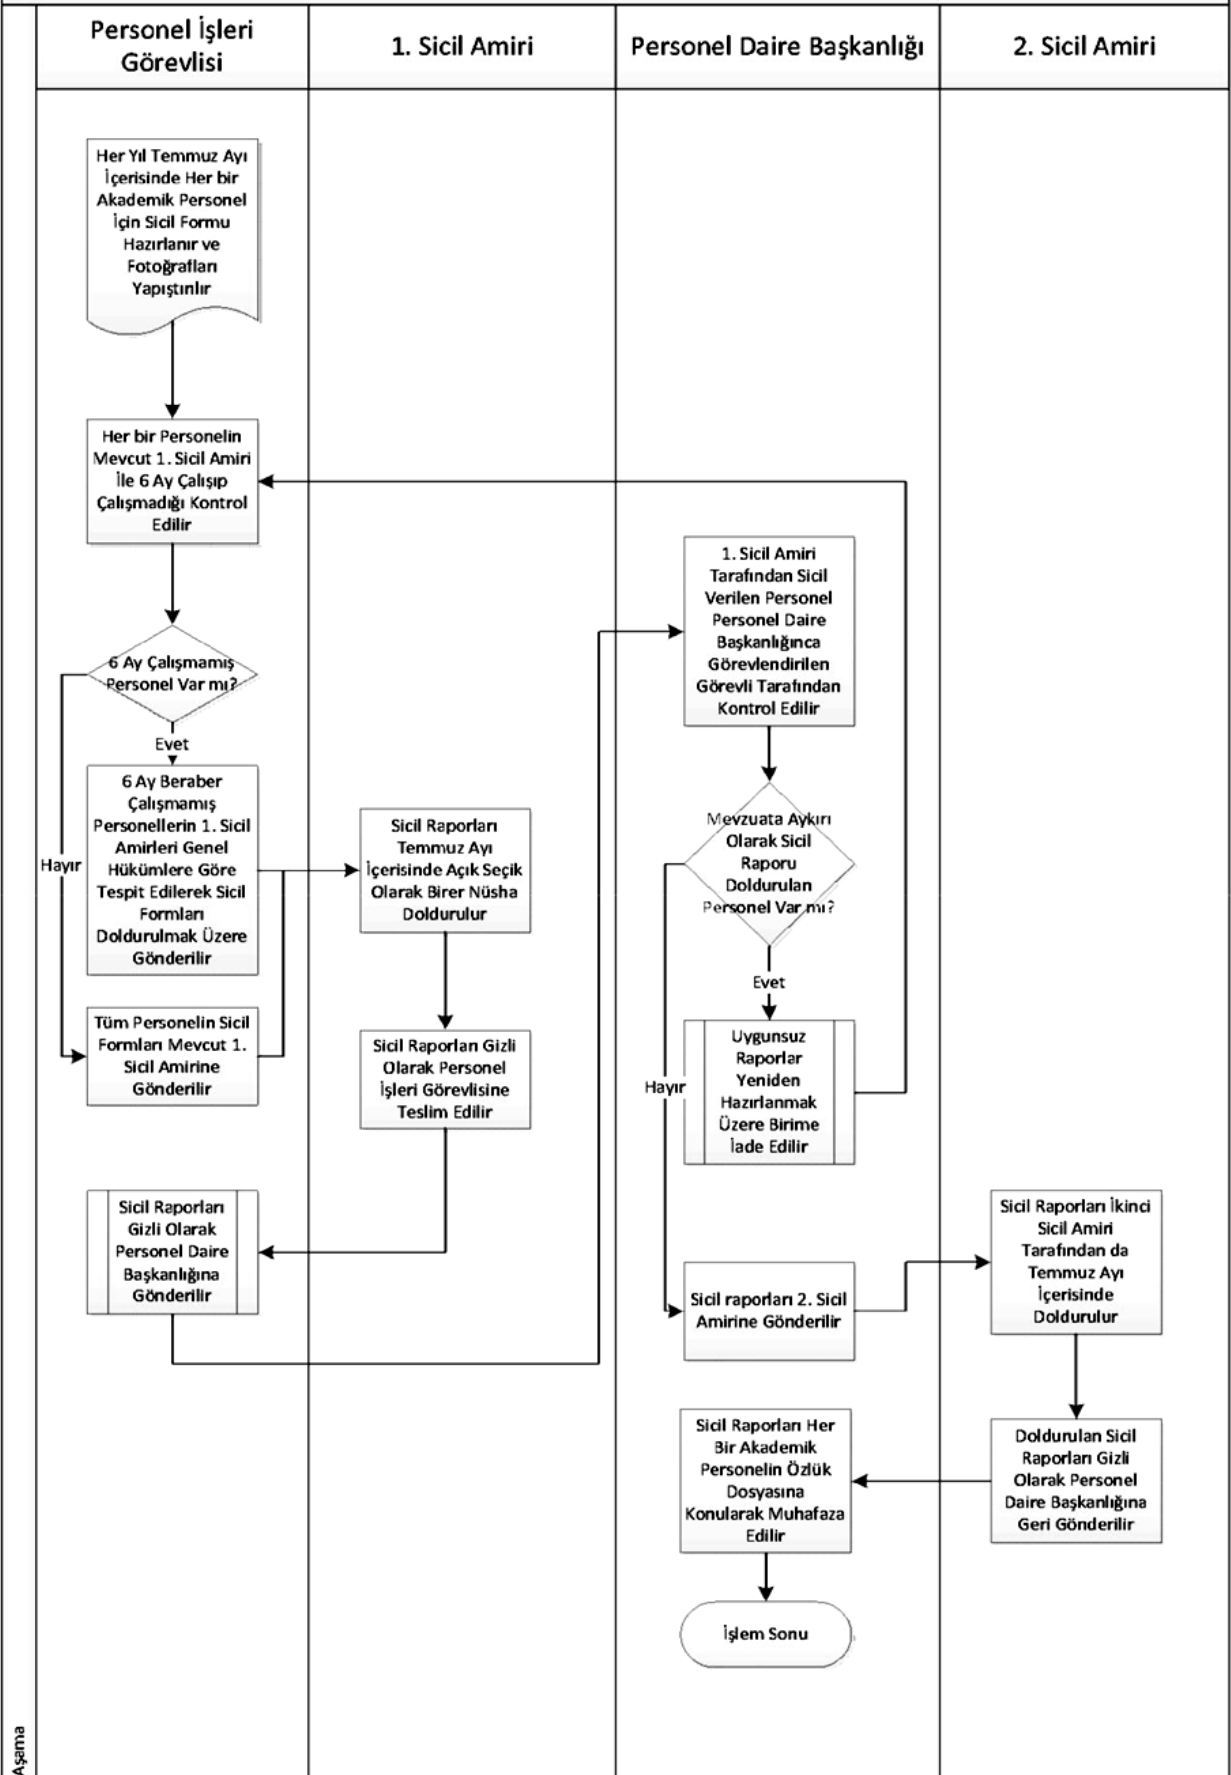

IĞDIR ÜNİVERSİTESİ
Iğdır Teknik Bilimler MYO
Personel İşleri İş Akış Şemaları

Akademik Personel Sicil İşlemi İş Akış Şeması

Aşama