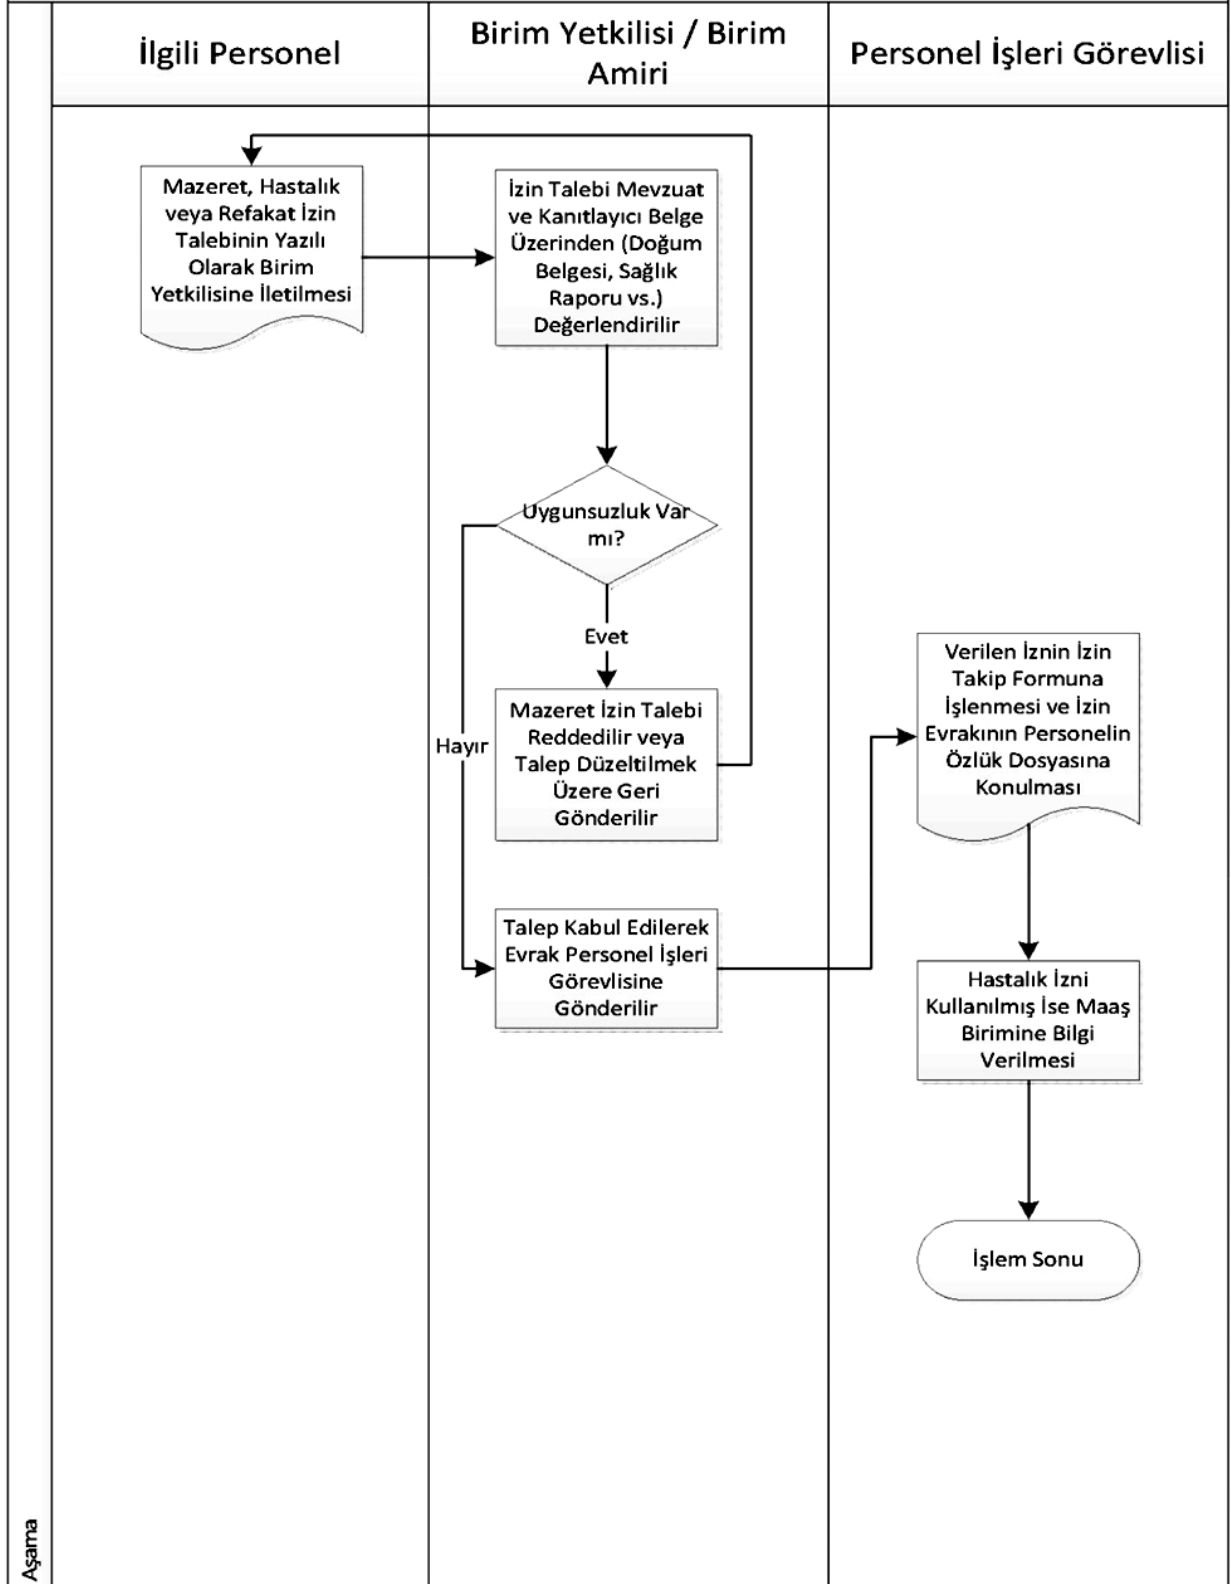

Personel İşleri Faaliyetleri İş Akış Şemaları

Personel İşleri Faaliyetlerine İlişkin Başlıca Mevzuat	
Personel Atama, Görevlendirme ve Özlük İşlemleri	<ul style="list-style-type: none">• 657 Sayılı Devlet Memurları Kanunu• 2547 Sayılı Yükseköğretim Kanunu• 2914 Sayılı Yükseköğretim Personel Kanunu• 3843 Sayılı Yükseköğretim Kurumlarında İkili Öğretim Yapılması Hakkında Kanun• 4505 Sayılı Temsil Tazminatı Ödenmesi Hakkında Kanun• 5434 Sayılı Türkiye Cumhuriyeti Emekli Sandığı Kanunu• 375 Sayılı Kanun Hükmünde Kararname• 631 Sayılı Kanun Hükmünde Kararname• 2000/455 Sayılı Bakanlar Kurulu Kararı• 2005/8681 Sayılı Bakanlar Kurulu Kararı• 2006/10344 Sayılı Bakanlar Kurulu Kararı• 2006/10808 Sayılı Bakanlar Kurulu Kararı• 2008/13694 Sayılı Bakanlar Kurulu Kararı• 2008/14012 Sayılı Bakanlar Kurulu Kararı• 2012/2543 Sayılı Bakanlar Kurulu Kararı• 2012/4092 Sayılı Bakanlar Kurulu Kararı• 7/15554 Sayılı Sözleşmeli Personel Çalıştırılmasına İlişkin Esaslar (BKK)• 83/7148 Yabancı Uyruklu Öğretim Elemanı Çalıştırılmasına İlişkin Esaslar (BKK)• 161 Seri Numaralı Devlet Memurları Kanunu Genel Tebliği• 162 Seri Numaralı Devlet Memurları Kanunu Genel Tebliği• 2012/1 Sayılı Kamu Görevlileri Hakem Kurulu Kararı• Yabancı Dil Tazminatı Miktarlarının Tespitine İlişkin Esaslar
Disiplin ve Yargılama İşlemleri	<ul style="list-style-type: none">• 657 Sayılı Devlet Memurları Kanunu• 2547 Sayılı Yükseköğretim Kanunu• 2914 Sayılı Yükseköğretim Personel Kanunu• 4483 Sayılı Memurlar ve Diğer Kamu Görevlilerinin Yargılanması Hakkında Kanun• Yükseköğretim Kurumları Yönetici, Öğretim Elemanı ve Memurları Disiplin Yönetmeliği• Disiplin Kurulları ve Disiplin Amirleri Hakkında Yönetmelik

Personel Göreve Başlatma İş Akış Şeması

Personel Terfi İşlemleri İş Akış Şeması

Yıllık İzin İşlemi İş Akış Şeması

Mazeret / Hastalık İzinleri İş Akış Şeması

IĞDIR ÜNİVERSİTESİ
Iğdır Teknik Bilimler MYO
Personel İşleri İş Akış Şemaları