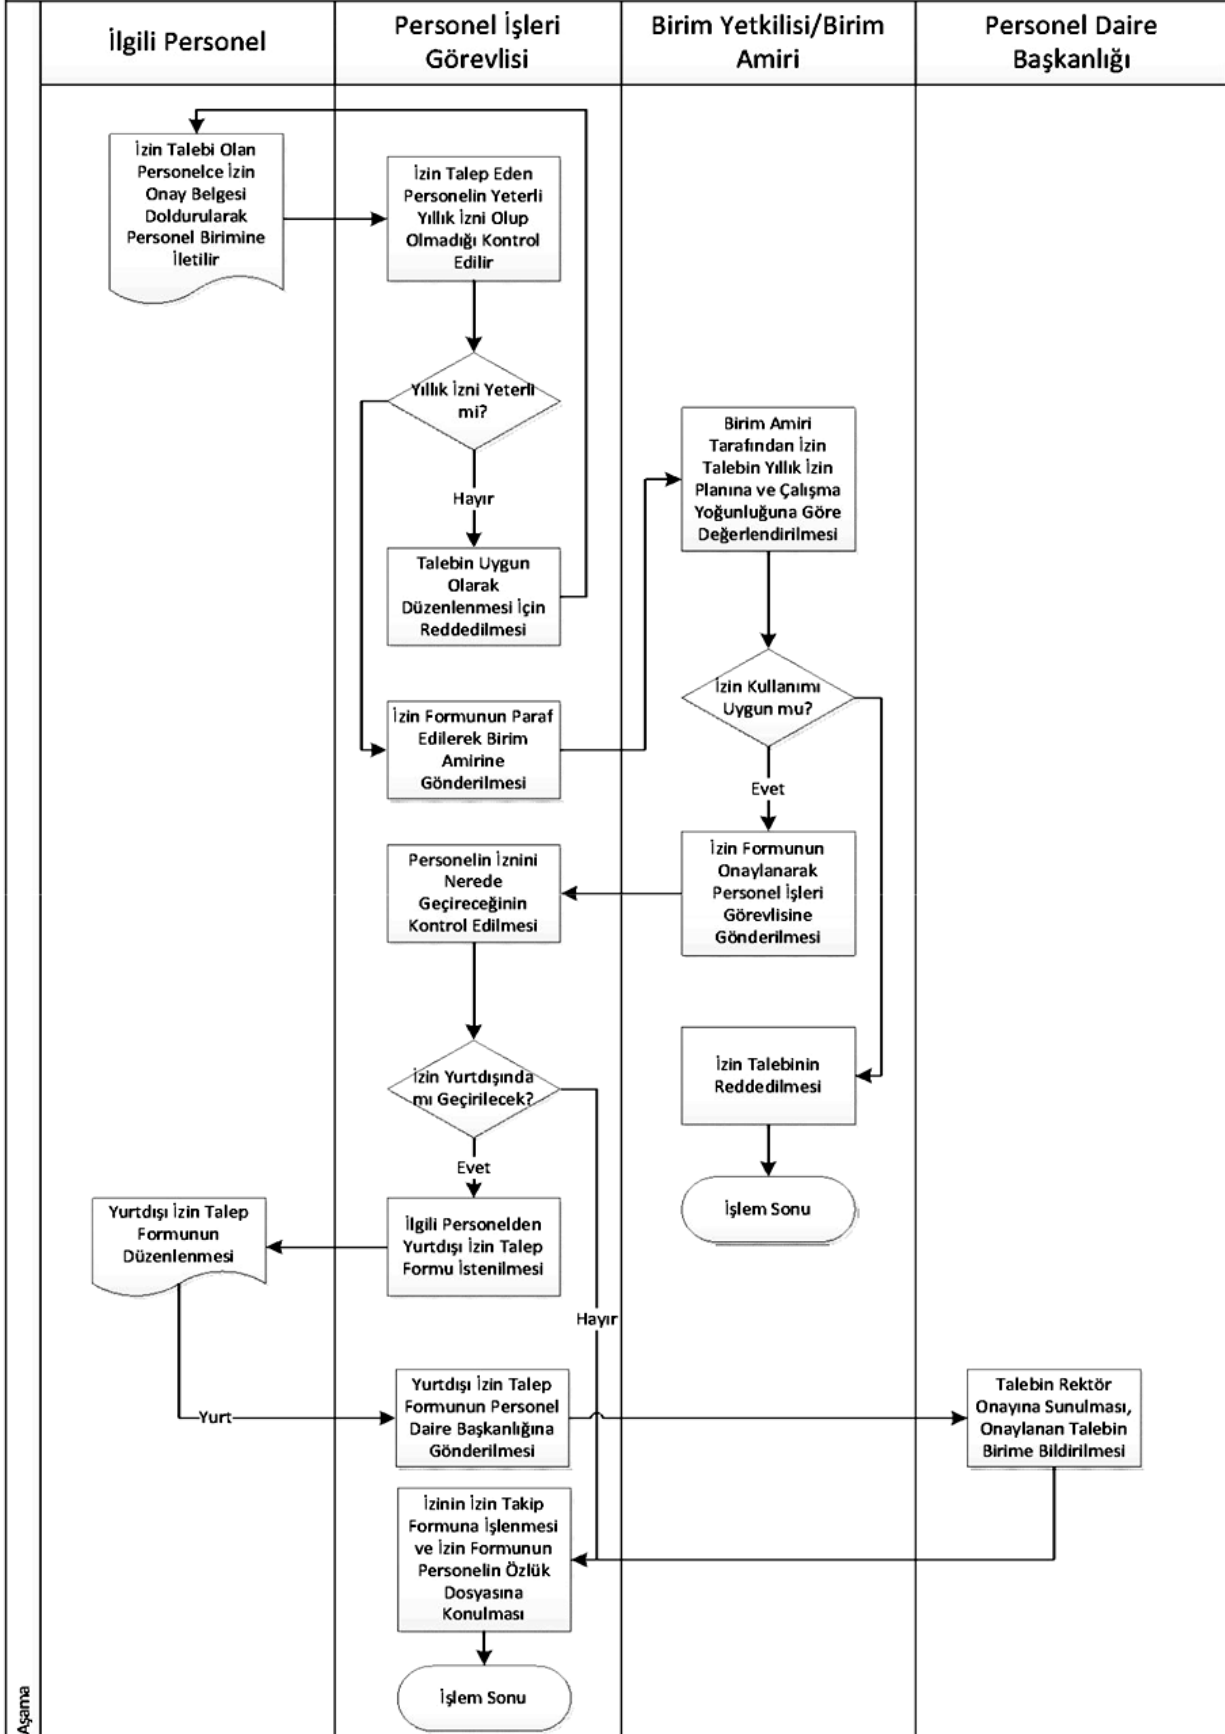

Personel İşleri Faaliyetleri İş Akış Şemaları

Personel İşleri Faaliyetlerine İlişkin Başlıca Mevzuat	
Personel Atama, Görevlendirme ve Özlük İşlemleri	<ul style="list-style-type: none">• 657 Sayılı Devlet Memurları Kanunu• 2547 Sayılı Yükseköğretim Kanunu• 2914 Sayılı Yükseköğretim Personel Kanunu• 3843 Sayılı Yükseköğretim Kurumlarında İkili Öğretim Yapılması Hakkında Kanun• 4505 Sayılı Temsil Tazminatı Ödenmesi Hakkında Kanun• 5434 Sayılı Türkiye Cumhuriyeti Emekli Sandığı Kanunu• 375 Sayılı Kanun Hükmünde Kararname• 631 Sayılı Kanun Hükmünde Kararname• 2000/455 Sayılı Bakanlar Kurulu Kararı• 2005/8681 Sayılı Bakanlar Kurulu Kararı• 2006/10344 Sayılı Bakanlar Kurulu Kararı• 2006/10808 Sayılı Bakanlar Kurulu Kararı• 2008/13694 Sayılı Bakanlar Kurulu Kararı• 2008/14012 Sayılı Bakanlar Kurulu Kararı• 2012/2543 Sayılı Bakanlar Kurulu Kararı• 2012/4092 Sayılı Bakanlar Kurulu Kararı• 7/15554 Sayılı Sözleşmeli Personel Çalıştırılmasına İlişkin Esaslar (BKK)• 83/7148 Yabancı Uyruklu Öğretim Elemanı Çalıştırılmasına İlişkin Esaslar (BKK)• 161 Seri Numaralı Devlet Memurları Kanunu Genel Tebliği• 162 Seri Numaralı Devlet Memurları Kanunu Genel Tebliği• 2012/1 Sayılı Kamu Görevlileri Hakem Kurulu Kararı• Yabancı Dil Tazminatı Miktarlarının Tespitine İlişkin Esaslar
Disiplin ve Yargılama İşlemleri	<ul style="list-style-type: none">• 657 Sayılı Devlet Memurları Kanunu• 2547 Sayılı Yükseköğretim Kanunu• 2914 Sayılı Yükseköğretim Personel Kanunu• 4483 Sayılı Memurlar ve Diğer Kamu Görevlilerinin Yargılanması Hakkında Kanun• Yükseköğretim Kurumları Yönetici, Öğretim Elemanı ve Memurları Disiplin Yönetmeliği• Disiplin Kurulları ve Disiplin Amirleri Hakkında Yönetmelik

Personel Göreve Başlatma İş Akış Şeması

Personel Terfi İşlemleri İş Akış Şeması

Yıllık İzin İşlemi İş Akış Şeması

Mazeret / Hastalık İzinleri İş Akış Şeması

IĞDIR ÜNİVERSİTESİ
Iğdır Teknik Bilimler MYO
Personel İşleri İş Akış Şemaları