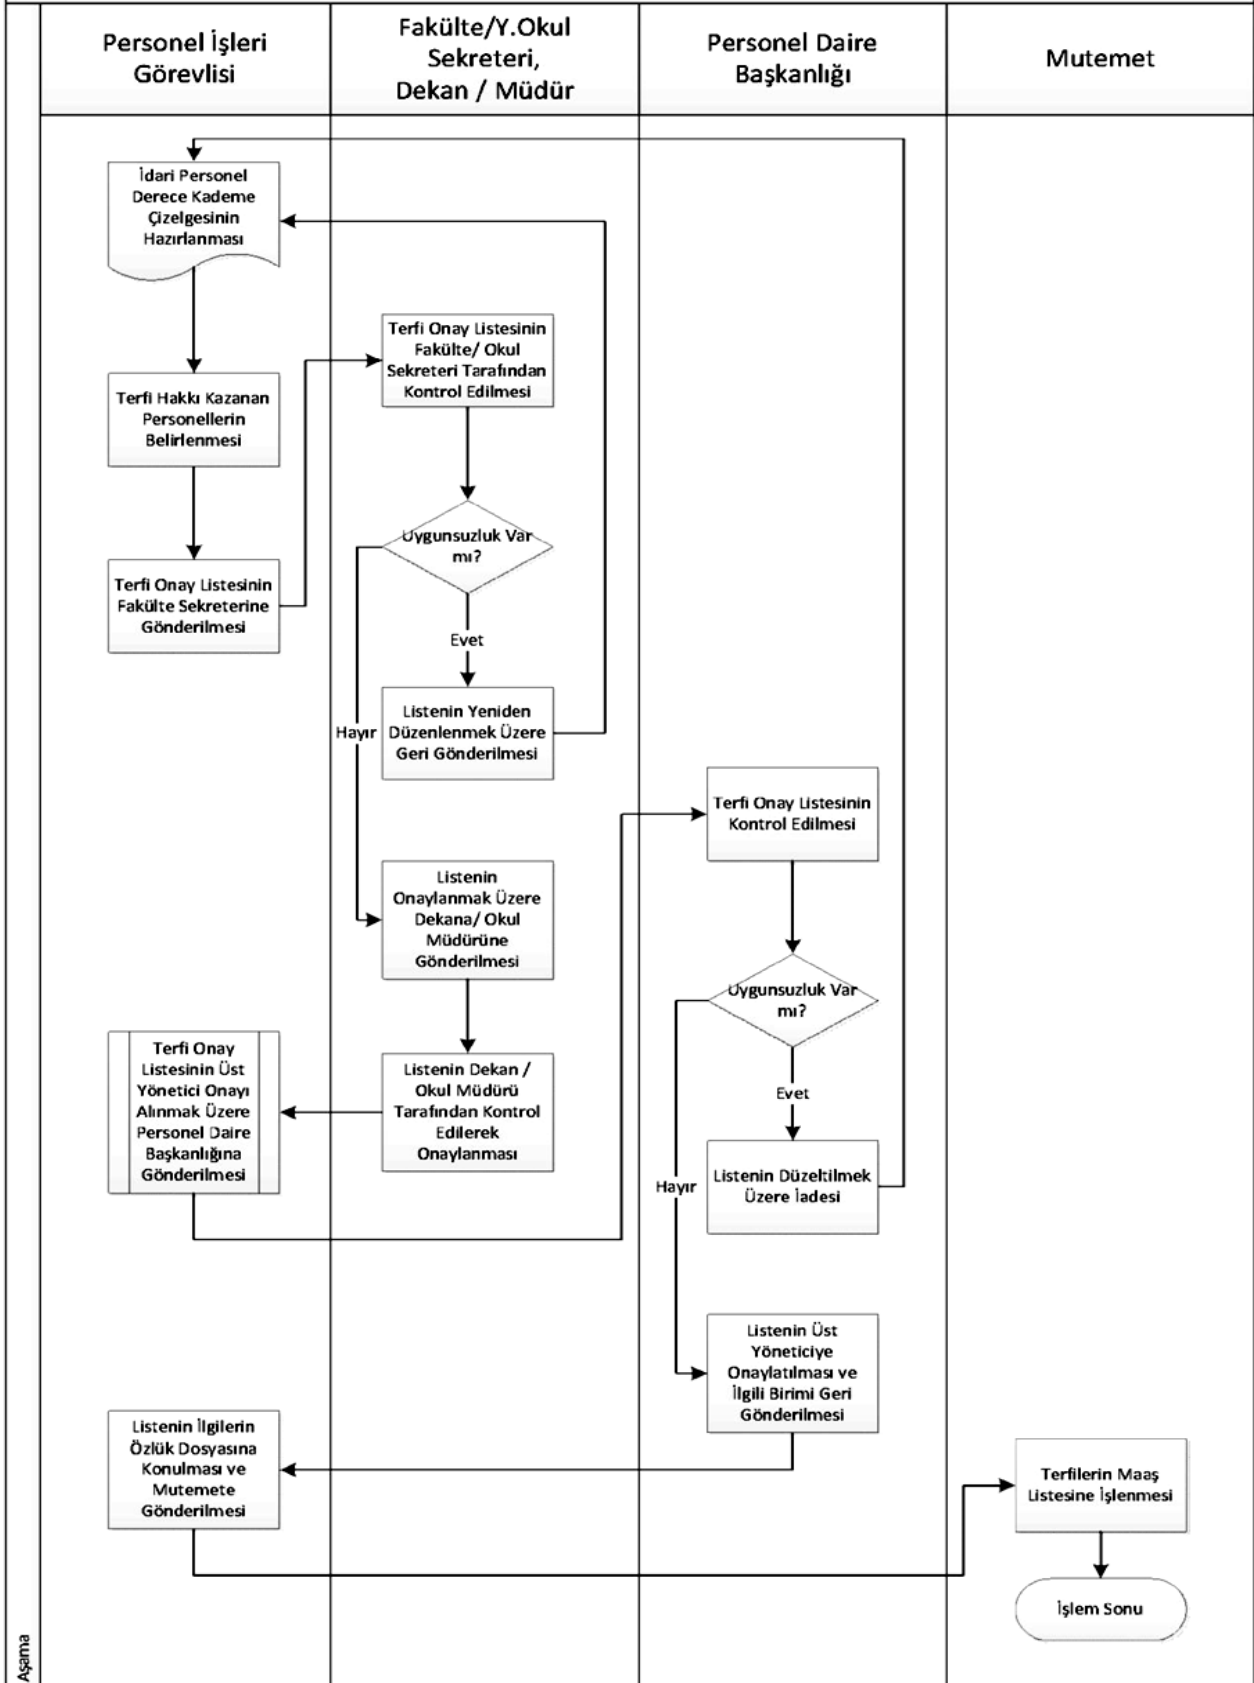

Personel İşleri Faaliyetleri İş Akış Şemaları

Personel İşleri Faaliyetlerine İlişkin Başlıca Mevzuat	
Personel Atama, Görevlendirme ve Özlük İşlemleri	<ul style="list-style-type: none">• 657 Sayılı Devlet Memurları Kanunu• 2547 Sayılı Yükseköğretim Kanunu• 2914 Sayılı Yükseköğretim Personel Kanunu• 3843 Sayılı Yükseköğretim Kurumlarında İkili Öğretim Yapılması Hakkında Kanun• 4505 Sayılı Temsil Tazminatı Ödenmesi Hakkında Kanun• 5434 Sayılı Türkiye Cumhuriyeti Emekli Sandığı Kanunu• 375 Sayılı Kanun Hükmünde Kararname• 631 Sayılı Kanun Hükmünde Kararname• 2000/455 Sayılı Bakanlar Kurulu Kararı• 2005/8681 Sayılı Bakanlar Kurulu Kararı• 2006/10344 Sayılı Bakanlar Kurulu Kararı• 2006/10808 Sayılı Bakanlar Kurulu Kararı• 2008/13694 Sayılı Bakanlar Kurulu Kararı• 2008/14012 Sayılı Bakanlar Kurulu Kararı• 2012/2543 Sayılı Bakanlar Kurulu Kararı• 2012/4092 Sayılı Bakanlar Kurulu Kararı• 7/15554 Sayılı Sözleşmeli Personel Çalıştırılmasına İlişkin Esaslar (BKK)• 83/7148 Yabancı Uyruklu Öğretim Elemanı Çalıştırılmasına İlişkin Esaslar (BKK)• 161 Seri Numaralı Devlet Memurları Kanunu Genel Tebliği• 162 Seri Numaralı Devlet Memurları Kanunu Genel Tebliği• 2012/1 Sayılı Kamu Görevlileri Hakem Kurulu Kararı• Yabancı Dil Tazminatı Miktarlarının Tespitine İlişkin Esaslar
Disiplin ve Yargılama İşlemleri	<ul style="list-style-type: none">• 657 Sayılı Devlet Memurları Kanunu• 2547 Sayılı Yükseköğretim Kanunu• 2914 Sayılı Yükseköğretim Personel Kanunu• 4483 Sayılı Memurlar ve Diğer Kamu Görevlilerinin Yargılanması Hakkında Kanun• Yükseköğretim Kurumları Yönetici, Öğretim Elemanı ve Memurları Disiplin Yönetmeliği• Disiplin Kurulları ve Disiplin Amirleri Hakkında Yönetmelik

Personel Göreve Başlatma İş Akış Şeması

Personel Terfi İşlemleri İş Akış Şeması

Yıllık İzin İşlemi İş Akış Şeması

Mazeret / Hastalık İzinleri İş Akış Şeması

IĞDIR ÜNİVERSİTESİ
Iğdır Teknik Bilimler MYO
Personel İşleri İş Akış Şemaları