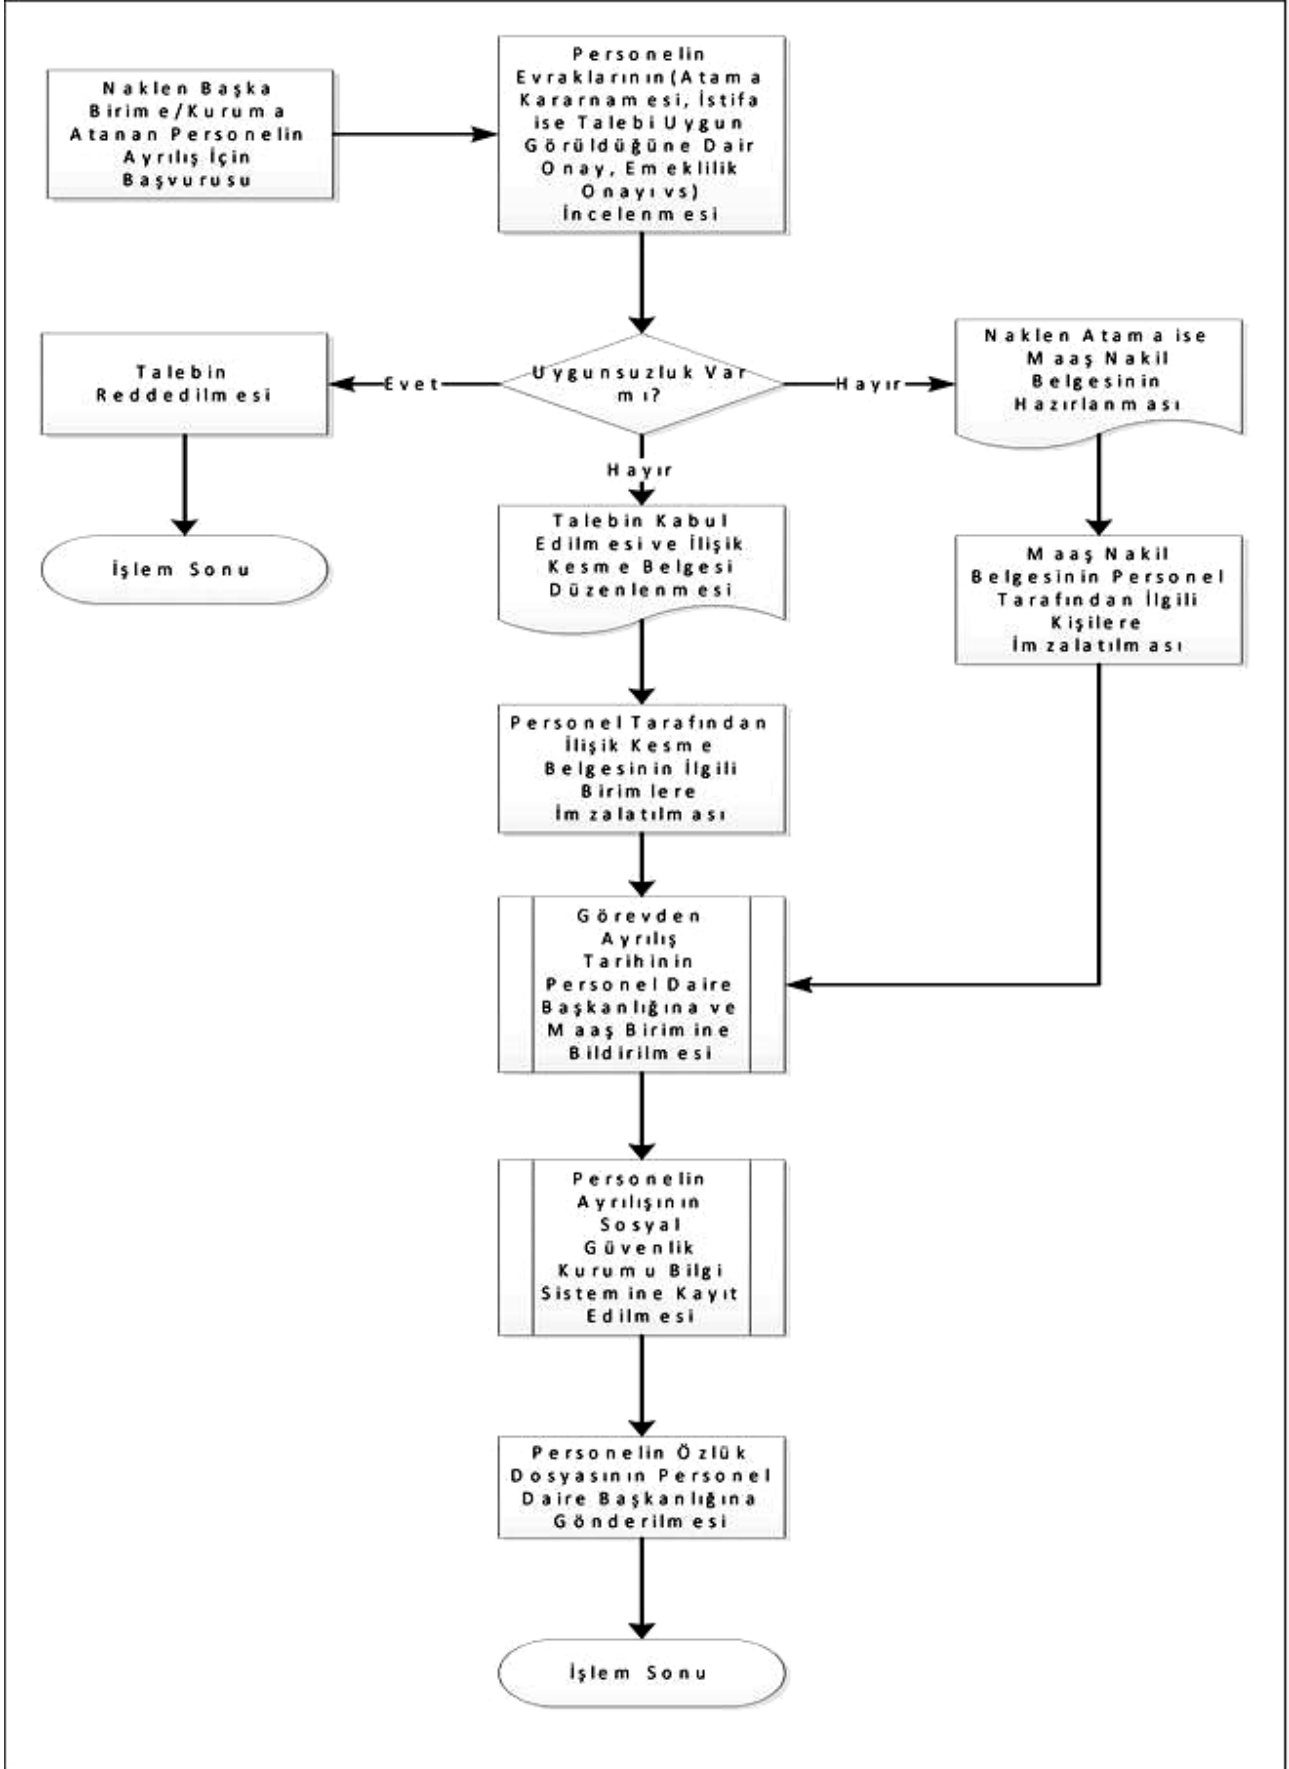

Personel İşleri Faaliyetleri İş Akış Şemaları

Personel İşleri Faaliyetlerine İlişkin Başlıca Mevzuat	
Personel Atama, Görevlendirme ve Özlük İşlemleri	<ul style="list-style-type: none">• 657 Sayılı Devlet Memurları Kanunu• 2547 Sayılı Yükseköğretim Kanunu• 2914 Sayılı Yükseköğretim Personel Kanunu• 3843 Sayılı Yükseköğretim Kurumlarında İkili Öğretim Yapılması Hakkında Kanun• 4505 Sayılı Temsil Tazminatı Ödenmesi Hakkında Kanun• 5434 Sayılı Türkiye Cumhuriyeti Emekli Sandığı Kanunu• 375 Sayılı Kanun Hükmünde Kararname• 631 Sayılı Kanun Hükmünde Kararname• 2000/455 Sayılı Bakanlar Kurulu Kararı• 2005/8681 Sayılı Bakanlar Kurulu Kararı• 2006/10344 Sayılı Bakanlar Kurulu Kararı• 2006/10808 Sayılı Bakanlar Kurulu Kararı• 2008/13694 Sayılı Bakanlar Kurulu Kararı• 2008/14012 Sayılı Bakanlar Kurulu Kararı• 2012/2543 Sayılı Bakanlar Kurulu Kararı• 2012/4092 Sayılı Bakanlar Kurulu Kararı• 7/15554 Sayılı Sözleşmeli Personel Çalıştırılmasına İlişkin Esaslar (BKK)• 83/7148 Yabancı Uyruklu Öğretim Elemanı Çalıştırılmasına İlişkin Esaslar (BKK)• 161 Seri Numaralı Devlet Memurları Kanunu Genel Tebliği• 162 Seri Numaralı Devlet Memurları Kanunu Genel Tebliği• 2012/1 Sayılı Kamu Görevlileri Hakem Kurulu Kararı• Yabancı Dil Tazminatı Miktarlarının Tespitine İlişkin Esaslar
Disiplin ve Yargılama İşlemleri	<ul style="list-style-type: none">• 657 Sayılı Devlet Memurları Kanunu• 2547 Sayılı Yükseköğretim Kanunu• 2914 Sayılı Yükseköğretim Personel Kanunu• 4483 Sayılı Memurlar ve Diğer Kamu Görevlilerinin Yargılanması Hakkında Kanun• Yükseköğretim Kurumları Yönetici, Öğretim Elemanı ve Memurları Disiplin Yönetmeliği• Disiplin Kurulları ve Disiplin Amirleri Hakkında Yönetmelik

Personel Göreve Başlatma İş Akış Şeması

Personel Terfi İşlemleri İş Akış Şeması

Yıllık İzin İşlemi İş Akış Şeması

Mazeret / Hastalık İzinleri İş Akış Şeması

IĞDIR ÜNİVERSİTESİ
Iğdır Teknik Bilimler MYO
Personel İşleri İş Akış Şemaları